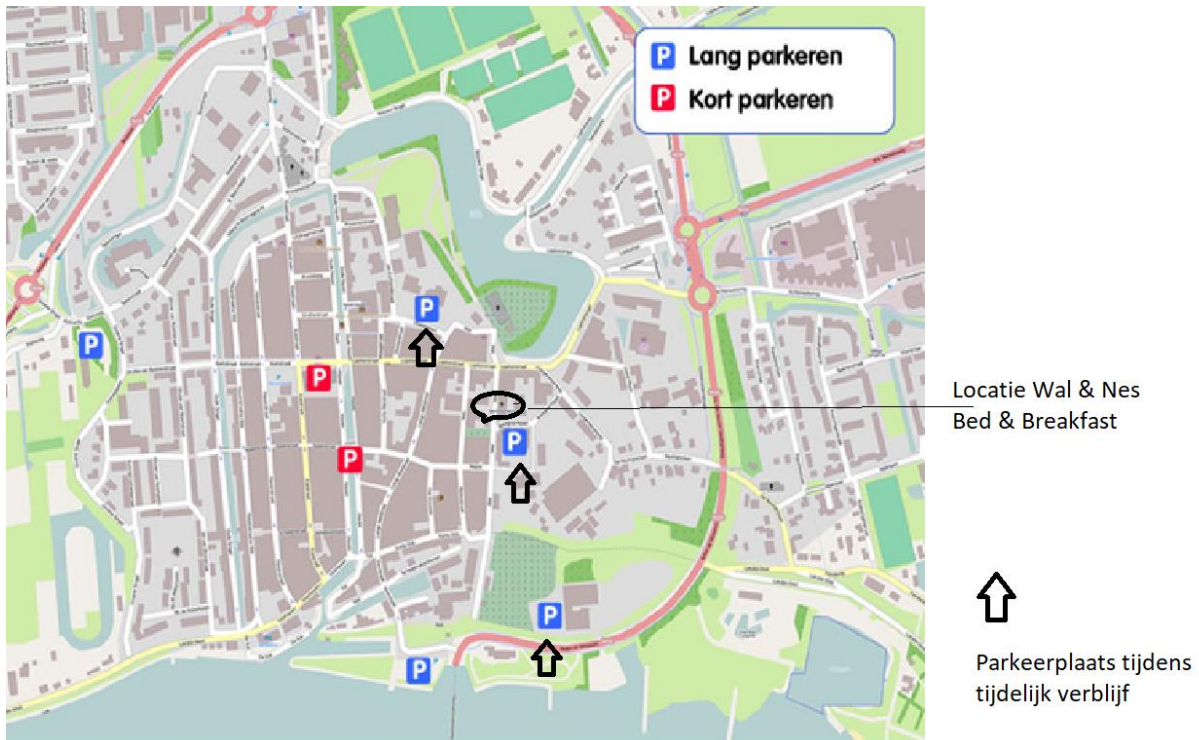

Verkeer en parkeren.

Na het uitladen kan de auto op de onderstaande locaties geparkeerd worden.

Overzicht kaartje parkeerplaatsen Schoonhoven

- Parkeren bij het Bastion loopafstand ca. 5 minuten
- Parkeren bij de Veermarkt loopafstand ca, 8-10 minuten
- Parkeren bij de Haven (incl. mogelijkheid elektrische aansluiting voor auto's) loop afstand 10 minuten.